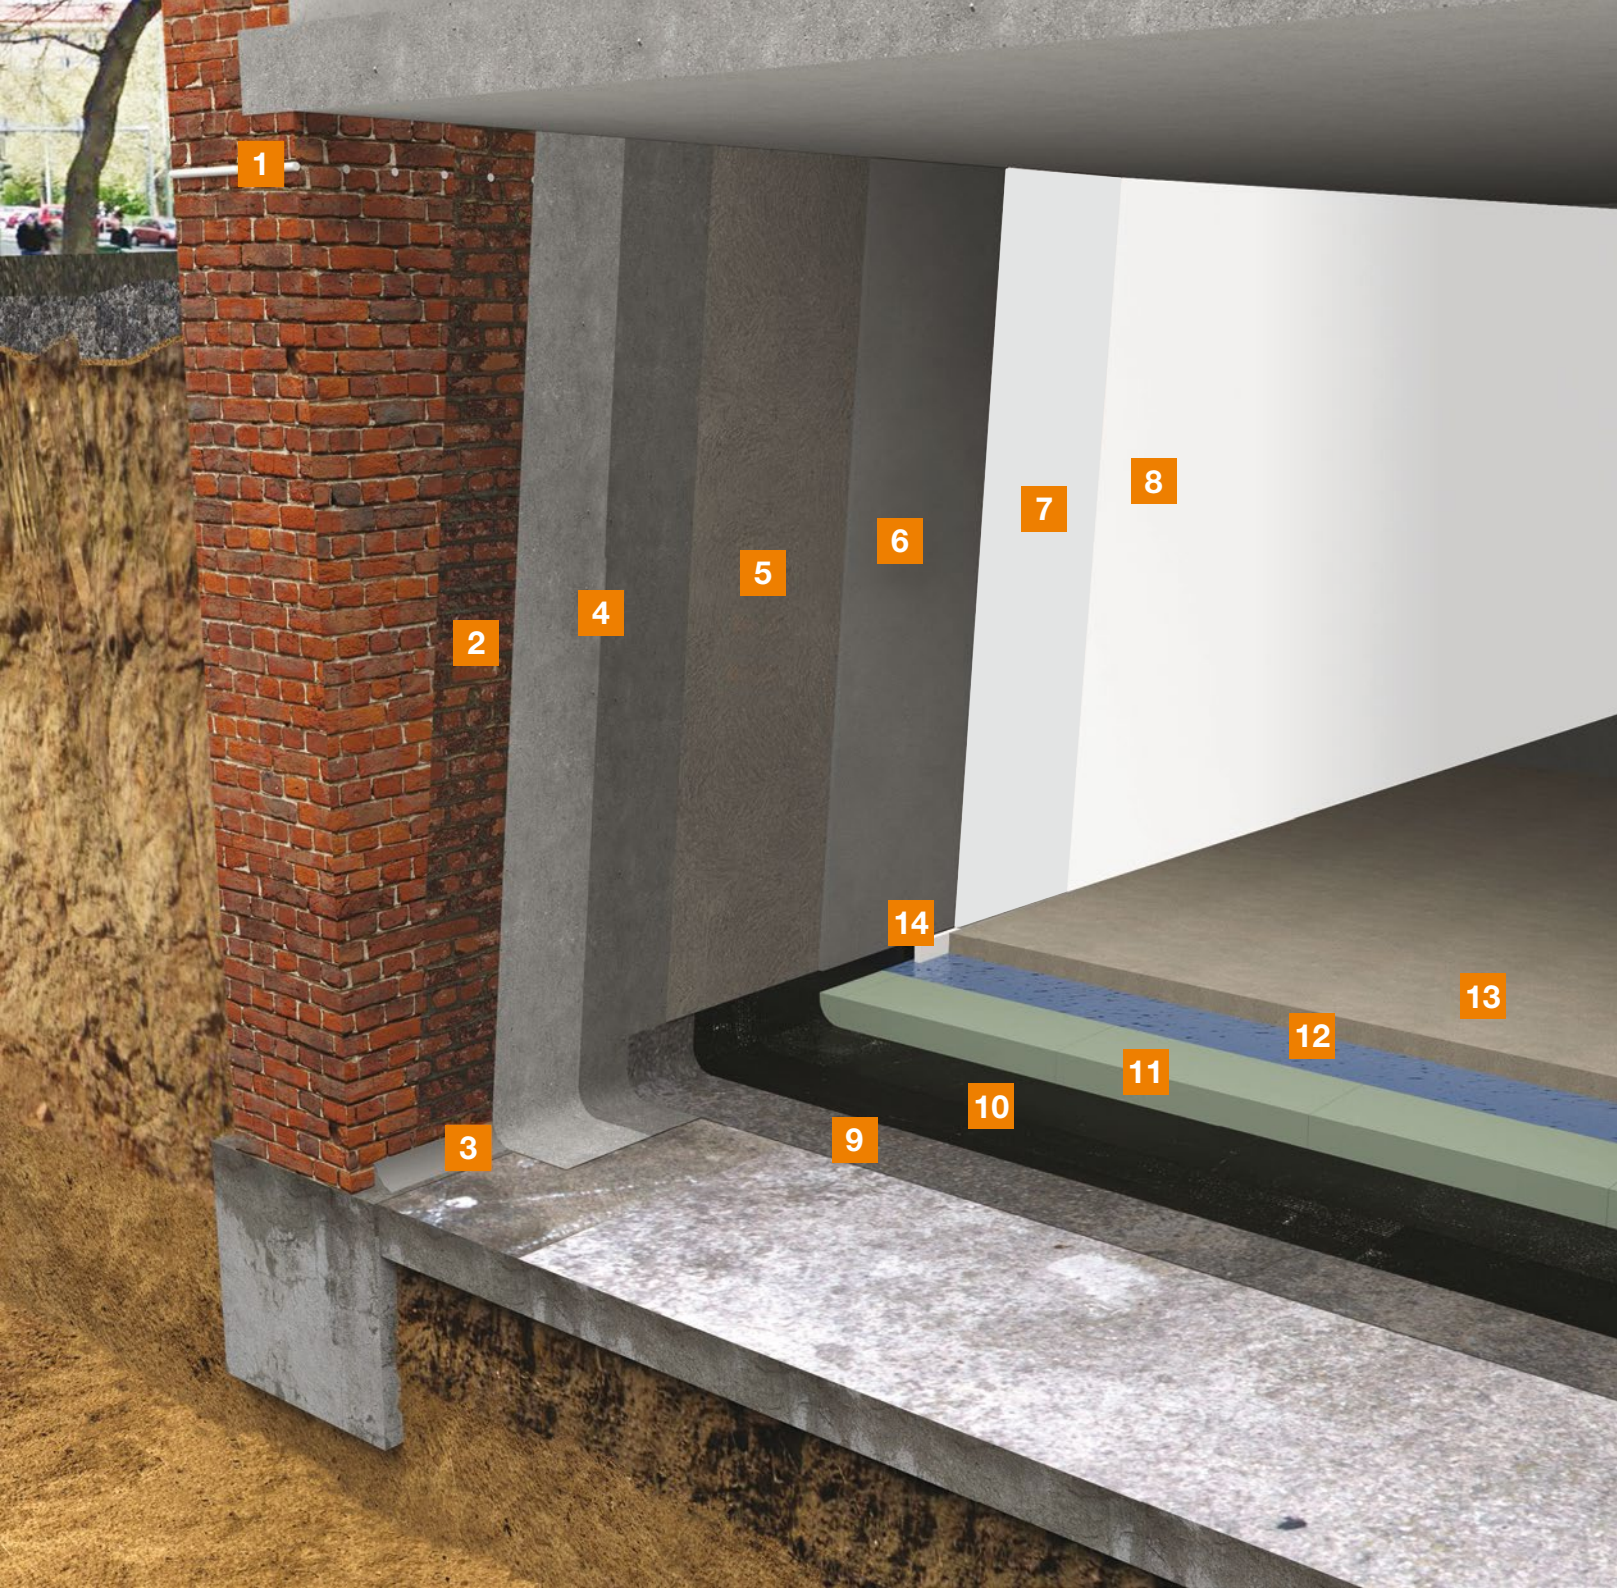

# PCI riešenie spodnej stavby

PCI Barraseal<sup>®</sup> + PCI Pecimor<sup>®</sup> + PCI Saniment<sup>®</sup>

Hydroizolácia spodnej stavby je kľúčovým faktorom pre spoľahlivosť a aj životnosť stavby. Suché pivničné priestory bez vlhkosti nie sú vždy samozrejmosťou. Hydroizolácia spodnej stavby je po svojom dokončení neprístupná a ťažko opraviteľná.

Voda či vlhkosť preniká do spodnej stavby z rôznych strán, preto je nutné kombinovať rôzne hydroizolačné systémy.

Pri výbere vhodných produktov je dôležité voliť dlhodobu preverenú kvalitu, spoľahlivosť a odolnosť.

- 1** Injektážna clona  
**PCI Saniment® Injekt C**
- 2** Vyrovnanie podkladu  
**PCI Polycrét® K 30 Rapid**
- 3** Prechodový fabión  
**PCI Polycrét® K 30 Rapid**
- 4** Minerálna hydroizolačná stierka  
**PCI Barraseal®**
- 5** Bitúmenový penetračný náter  
**PCI Pecimor® P**
- 6** Bitúmenová hydroizolačná stierka  
**PCI Pecimor® 2K / 1K**
- 7** Ochrana hydroizolačnej stierky  
**XPS / systémová rohož**
- 8** Systém sanačných omietok  
**PCI Saniment®**
- 9** Geotextília

- 1 Injektážna clona  
**PCI Saniment® Injekt C**
- 2 Vyrovnanie podkladu  
**PCI Polycret® K 30 Rapid**
- 3 Vyrovnanie podkladu  
**PCI Polycret® K 30 Rapid**
- 4 Minerálna hydroizolačná stierka  
**PCI Barraseal®**
- 5 Sanačný prednástrežek  
**PCI Saniment® 04**
- 6 Sanačná omietka  
**PCI Saniment® 02**
- 7 Sanačný štuk  
**PCI Saniment® 01**
- 8 Vysokoparopriepustný náter  
**PCI Multitop® FT**
- 9 Bitúmenový penetračný náter  
**PCI Pecimor® P**
- 10 Bitúmenová hydroizolačná stierka  
**PCI Pecimor® 2K / 1K**
- 11 Tepelný izolant  
**EPS / XPS**
- 12 Oddeľovacia fólia
- 13 Poterový betón  
**PCI Pericem® EBF Rapid / Special / 04 / B25**
- 14 Dilatačná páska / pásik EPS