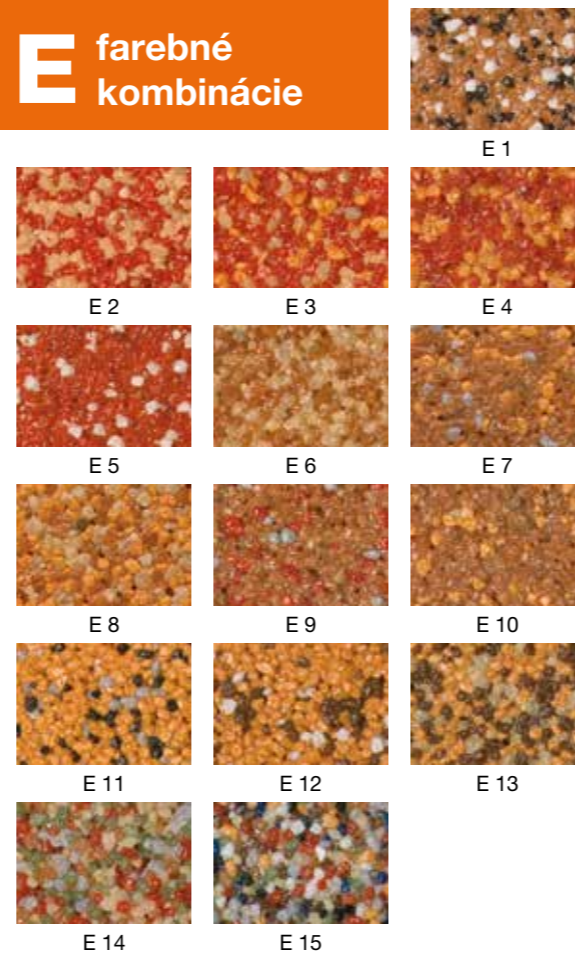

D farebné kombinácie

Farebné odtiene sú orientačné.

E farebné kombinácie

Farebné odtiene sú orientačné.

Základné farby:

Viac na www.pci-sk.sk alebo na www.fasadnestudio.sk.

Viac na www.pci-sk.sk alebo na www.fasadnestudio.sk.

Na výber je k dispozícii 173 farebných kombinácií podľa vzorkovníka. Výhodou je promptné namiešanie vybranej kombinácie v mixážnych centrách PCI.

Farebné kombinácie A–E a Vaše originálne receptúry sú dodávané výhradne prostredníctvom siete Fasádnych štúdií alebo Mixážnych centier PCI.

Farebné odtiene sú orientačné.