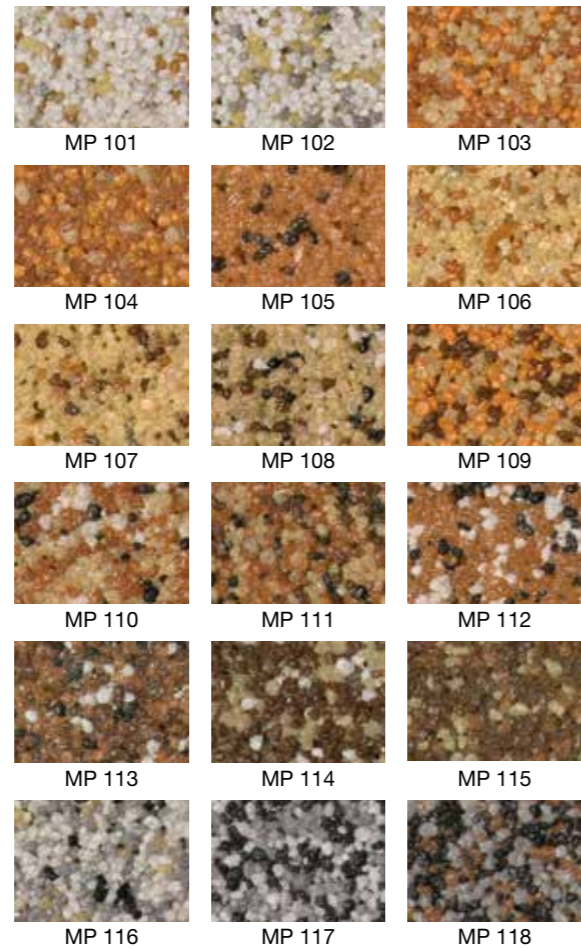

Štandardné farebné kombinácie

Farebné odtiene sú orientačné.