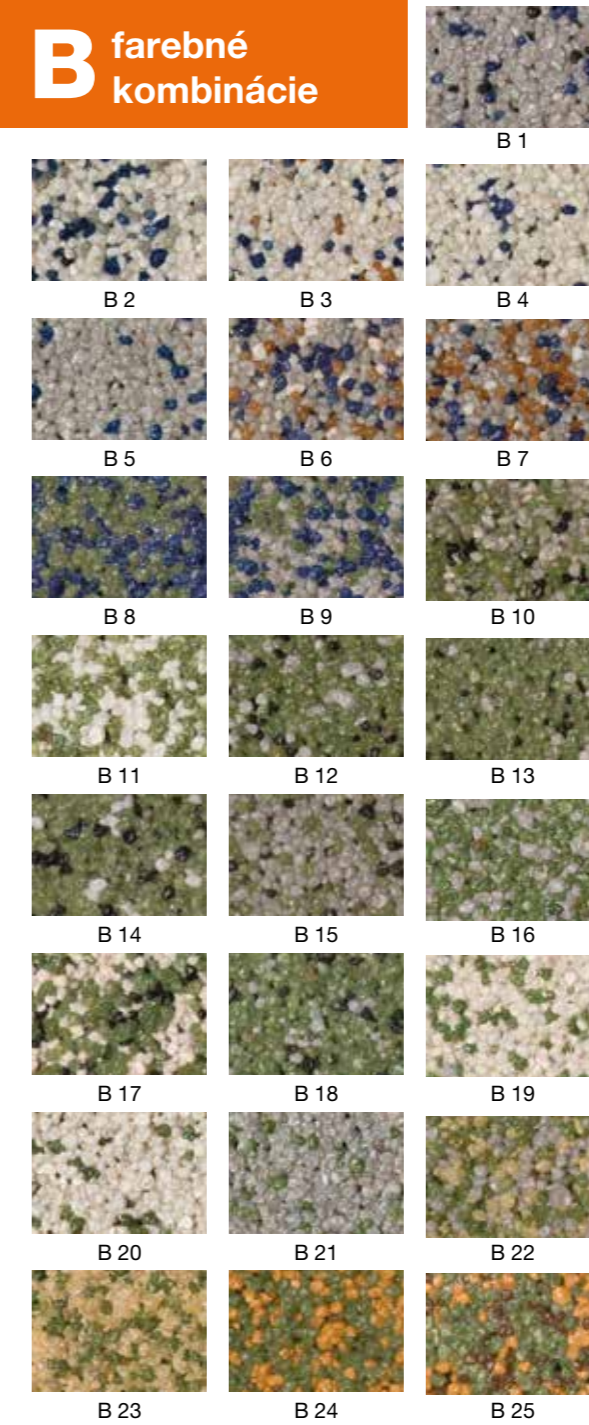

Na výber je k dispozícii 173 farebných kombinácií podľa vzorkovníka. Výhodou je promptné namiešanie vybranej kombinácie v mixážnych centrách PCI.

Farebné kombinácie A–E a Vaše originálne receptúry sú dodávané výhradne prostredníctvom siete Fasádnych štúdií alebo Mixážnych centier PCI.

Štandardné farebné kombinácie

Farebné odtiene sú orientačné.

Farebné odtiene sú orientačné.

A farebné kombinácie

Farebné odtiene sú orientačné.

B farebné kombinácie

Farebné odtiene sú orientačné.

C farebné kombinácie

Farebné odtiene sú orientačné.