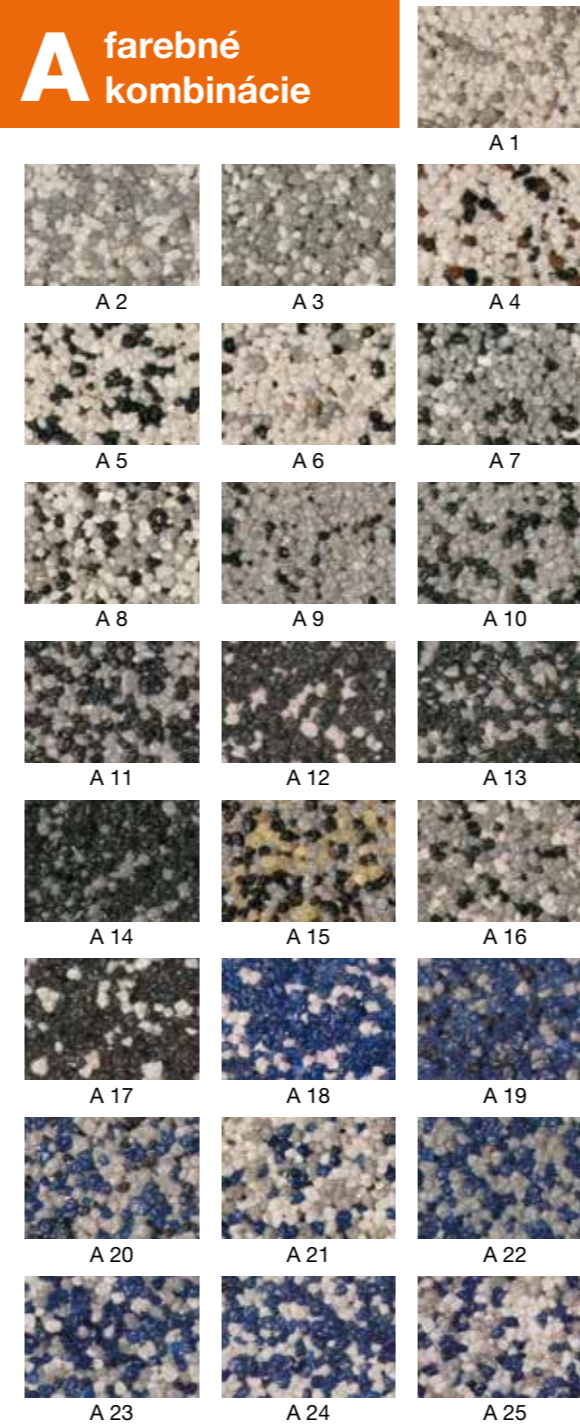

D farebné kombinácie

Farebné odtiene sú orientačné.

E farebné kombinácie

Farebné odtiene sú orientačné.

Základné farby:

Viac na www.pci-sk.sk alebo na www.fasadnestudio.sk.

Viac na www.pci-sk.sk alebo na www.fasadnestudio.sk.

Na výber je k dispozícii 173 farebných kombinácií podľa vzorkovníka. Výhodou je promptné namiešanie vybranej kombinácie v mixážnych centrách PCI.

Farebné kombinácie A–E a Vaše originálne receptúry sú dodávané výhradne prostredníctvom siete Fasádnych štúdií alebo Mixážnych centier PCI.

Štandardné farebné kombinácie

Farebné odtiene sú orientačné.

Farebné odtiene sú orientačné.

A farebné kombinácie

Farebné odtiene sú orientačné.

B farebné kombinácie

Farebné odtiene sú orientačné.

C farebné kombinácie

Farebné odtiene sú orientačné.