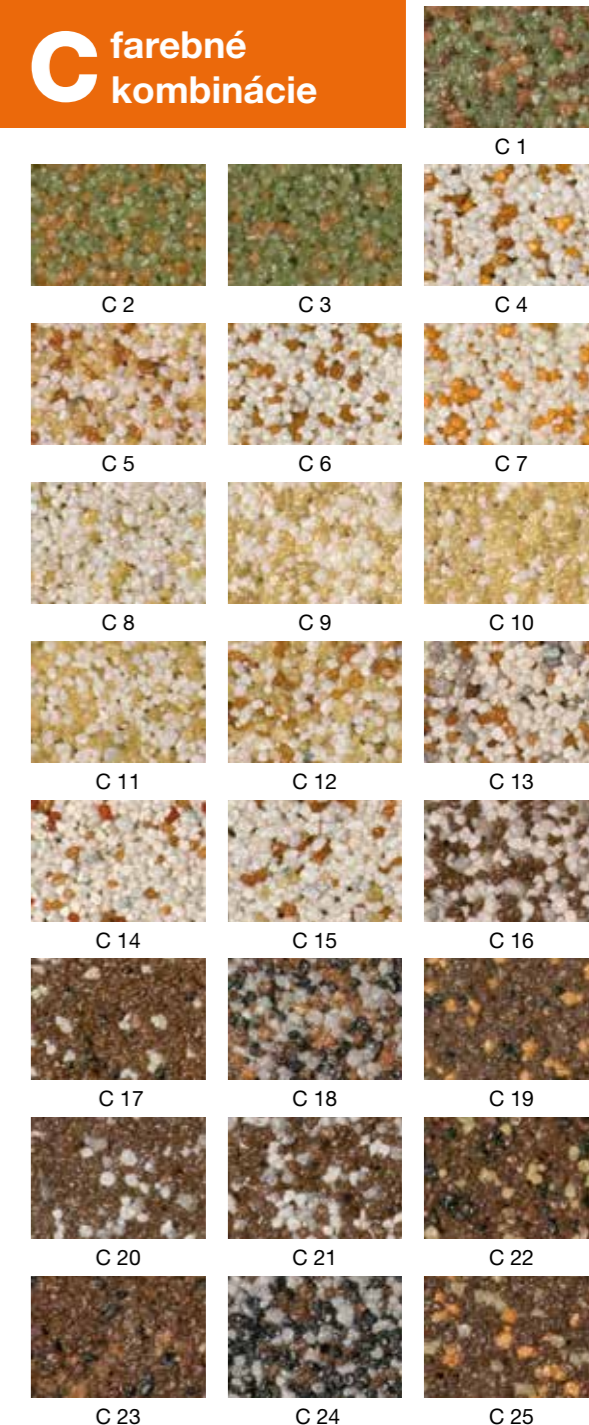

D farebné kombinácie

Farebné odtiene sú orientačné.

E farebné kombinácie

Farebné odtiene sú orientačné.

Základné farby:

Viac na www.pci-sk.sk alebo na www.fasadnestudio.sk.

Viac na www.pci-sk.sk alebo na www.fasadnestudio.sk.

Na výber je k dispozícii 173 farebných kombinácií podľa vzorkovníka. Výhodou je promptné namiešanie vybranej kombinácie v mixážnych centrách PCI.

Farebné kombinácie A–E a Vaše originálne receptúry sú dodávané výhradne prostredníctvom siete Fasádnych štúdií alebo Mixážnych centier PCI.

Štandardné farebné kombinácie

Farebné odtiene sú orientačné.

Farebné odtiene sú orientačné.

A farebné kombinácie

Farebné odtiene sú orientačné.

B farebné kombinácie

Farebné odtiene sú orientačné.

C farebné kombinácie

Farebné odtiene sú orientačné.