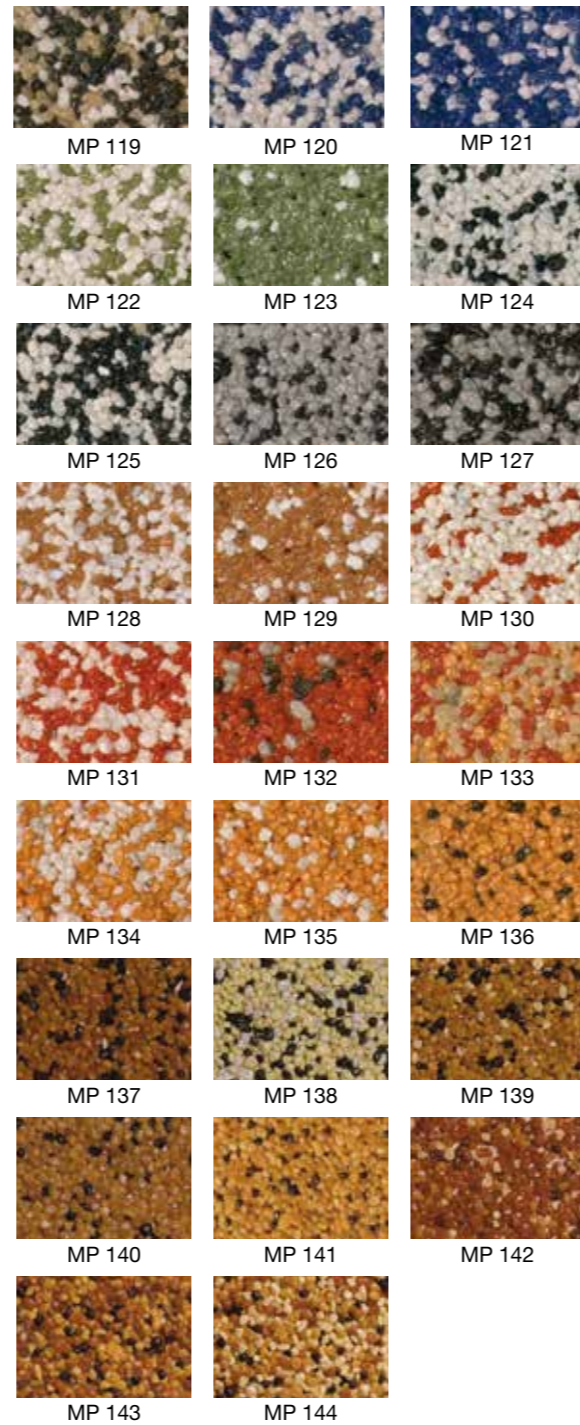

D farebné kombinácie

Farebné odtiene sú orientačné.

E farebné kombinácie

Farebné odtiene sú orientačné.

Základné farby:

Viac na www.pci-sk.sk alebo na www.fasadnestudio.sk.

Viac na www.pci-sk.sk alebo na www.fasadnestudio.sk.

Na výber je k dispozícii 173 farebných kombinácií podľa vzorkovníka. Výhodou je promptné namiešanie vybranej kombinácie v mixážnych centrách PCI.

Farebné kombinácie A–E a Vaše originálne receptúry sú dodávané výhradne prostredníctvom siete Fasádnych štúdií alebo Mixážnych centier PCI.

Štandardné farebné kombinácie

Farebné odtiene sú orientačné.

Farebné odtiene sú orientačné.

A farebné kombinácie

Farebné odtiene sú orientačné.

B farebné kombinácie

Farebné odtiene sú orientačné.

C farebné kombinácie

Farebné odtiene sú orientačné.