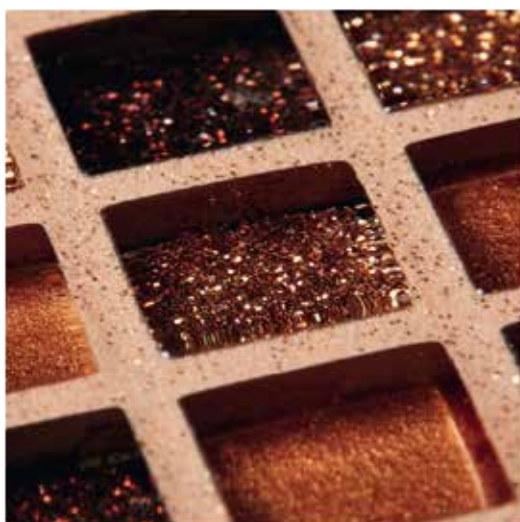

PCI Premium Glitter

Ušľachtilý a vznešený vzhľad

PCI Premium Glitter zdokonaľuje a zvyrazňuje škárovaciu hmotu a pridáva jej ďalší efekt. Podľa vášho osobného vkusu pridávajú kovové trblietky vo farbách zlatá, medená alebo strieborná – každá v jemnej alebo v hrubej štruktúre – obytnému priestoru exkluzívny, ušľachtilý a vznešený vzhľad.

PCI Premium Glitter – zlatý