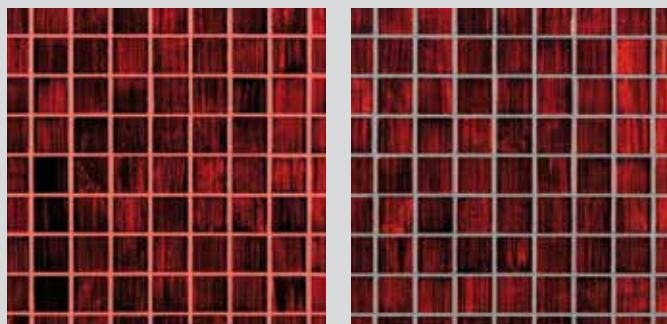

Tá istá mozaika pri použití rozdielneho odtieňa škárovacích hmôt. Úplne rozdielny výsledný dojem!

Charakter priestoru zmeníte len vďaka zmene farby škárovacej hmoty

Výber farebného odtieňa škárovacej hmoty má veľký vplyv na celkový priestor. Odtiene vo farbe obkladu alebo dlažby vytvárajú dojem pokojnejšej a homogénnejšej miestnosti. Mierne odlišné farebné odtiene medzi škárovacou hmotou a obkladom alebo dlažbou celkovú plochu a dizajn povrchu jemne zvýrazňujú, zatiaľ čo kontrastnejšie farby zvyšujú dynamiku celku.