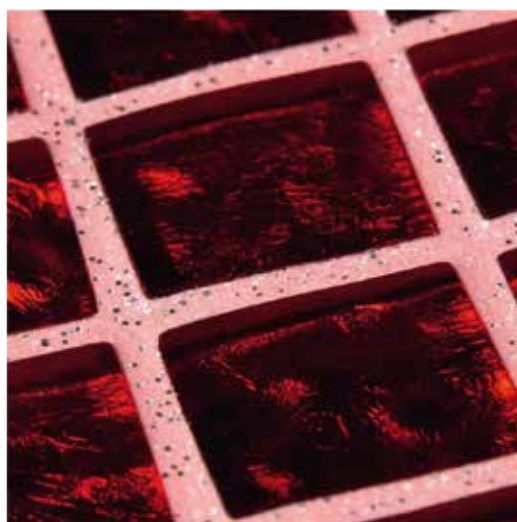

PCI Premium Glitter

Ušľachtilý a vznešený vzhľad

PCI Premium Glitter zdokonaľuje a zvyrazňuje škárovaciu hmotu a pridáva jej ďalší efekt. Podľa vášho osobného vkusu pridávajú kovové trblietky vo farbách zlatá, medená alebo strieborná – každá v jemnej alebo v hrubej štruktúre – obytnému priestoru exkluzívny, ušľachtilý a vznešený vzhľad.

PCI Premium Glitter – zlatý