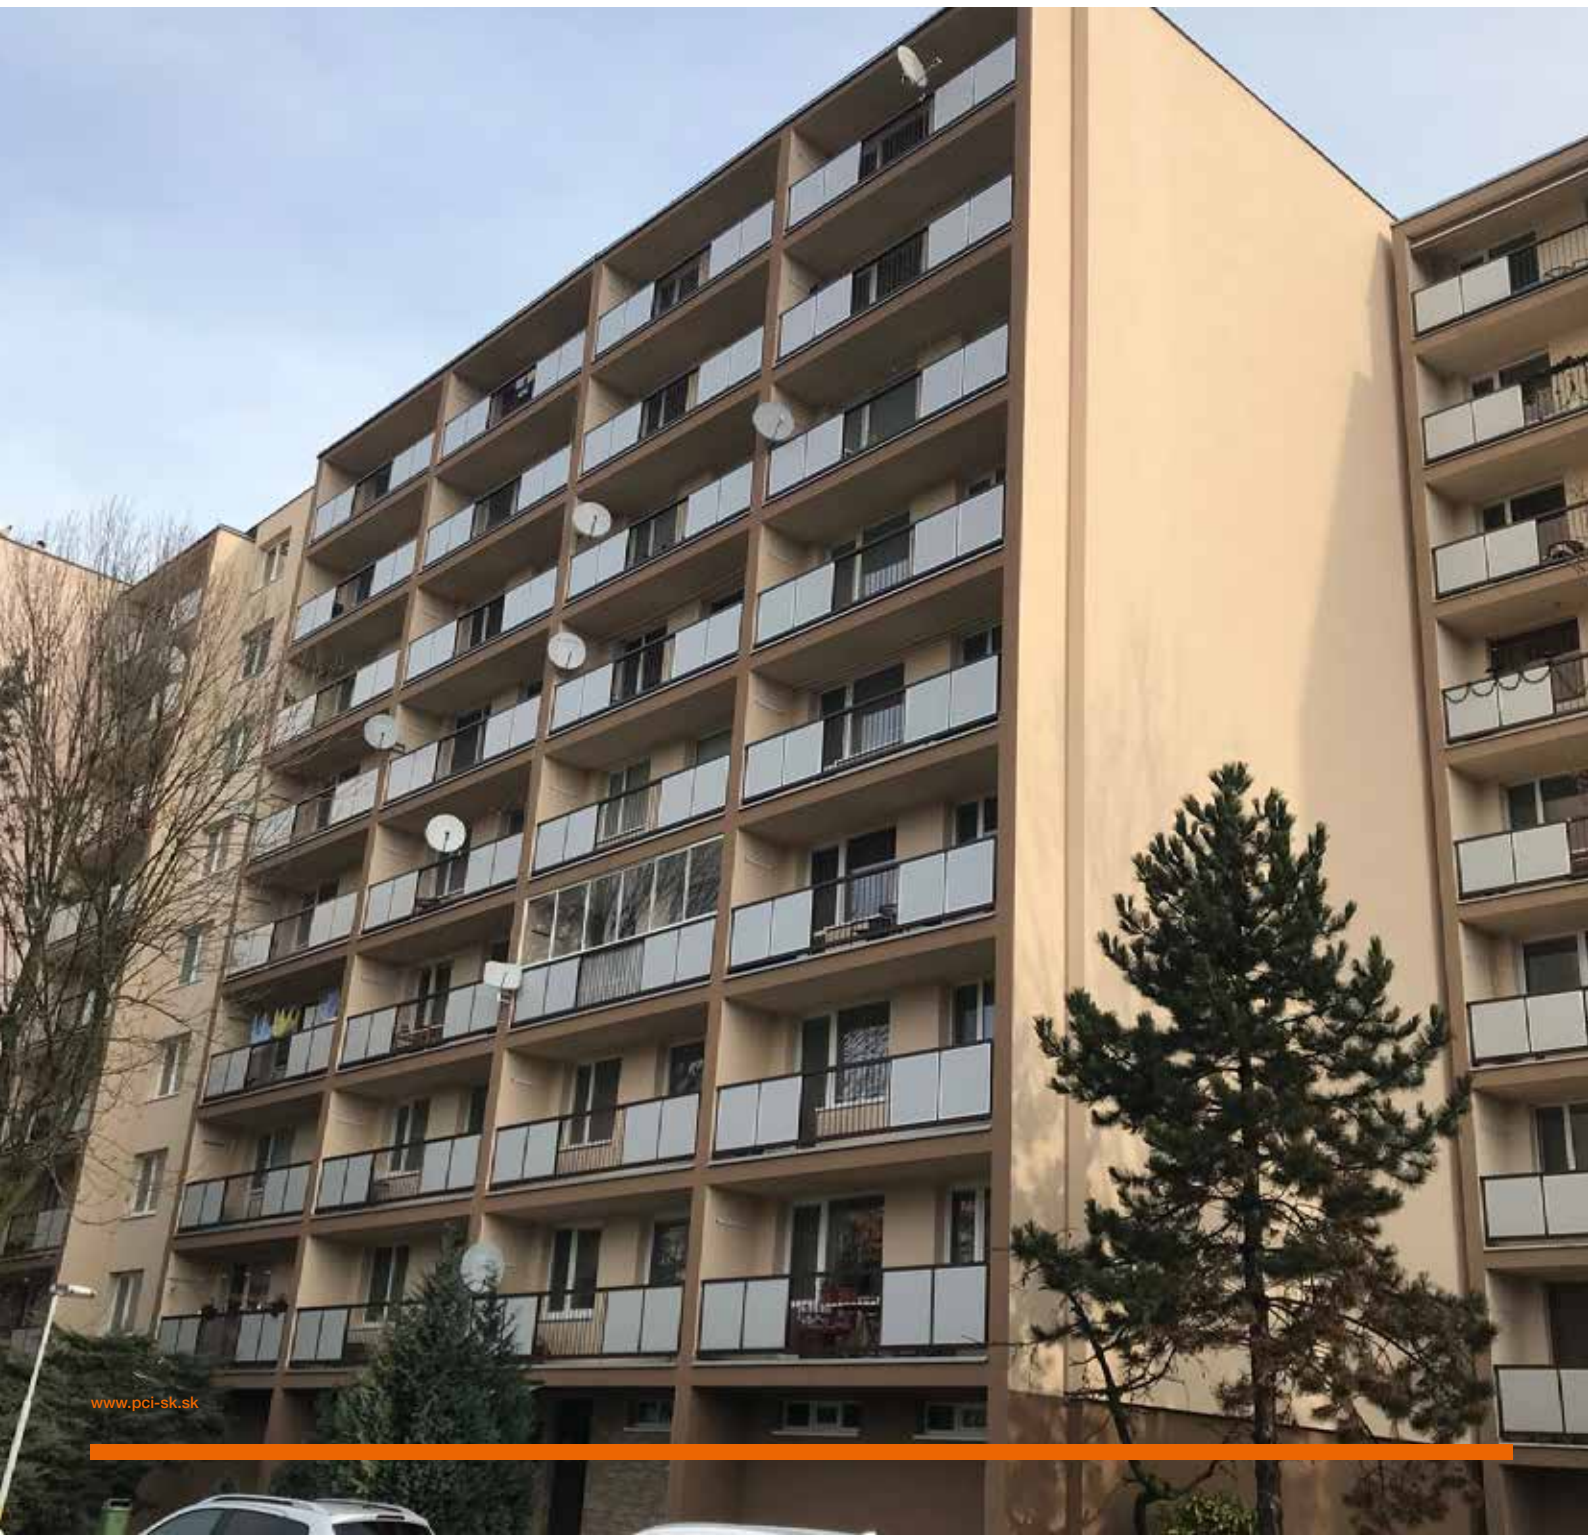

ETICS, Lodžie, Fasáda, Obnova, Dlažby, Nátery, Lazúry, Interiéry

Bytový dom, Námestie Mieru 11,12, Moldava nad Bodvou

ETICS, Lodžie, Fasáda, Obnova, Dlažby, Nátery, Lazúry, Interiéry

Bytový dom, Námestie Mieru 11,12, Moldava nad Bodvou

PCI Multitop® Classic

Disperzný, bezrozpušťačlový, interiérový náter

Výmera

2000 + 430 m²

Popis stavby

Cieľom obnovy bytového domu bolo odstránenie systémovej poruchy a havarijného stavu lodží a zateplenie fasády na priečelnej stene lodžie. Na steny boli aplikované fasádne izolačné dosky zo sivého EPS (Neopor), vláknom vystužené lepidlo PCI Multicret® Super a povrchová vrstva tvorená omietkou PCI Multiputz® ZS 2 s vysokou odolnosťou voči poveternostným podmienkam a ochranou proti tvorbe rias. Na lodžie bol aplikovaný difúzne otvorený systém so zateplením PCI Pecitherm® MultiPlus.